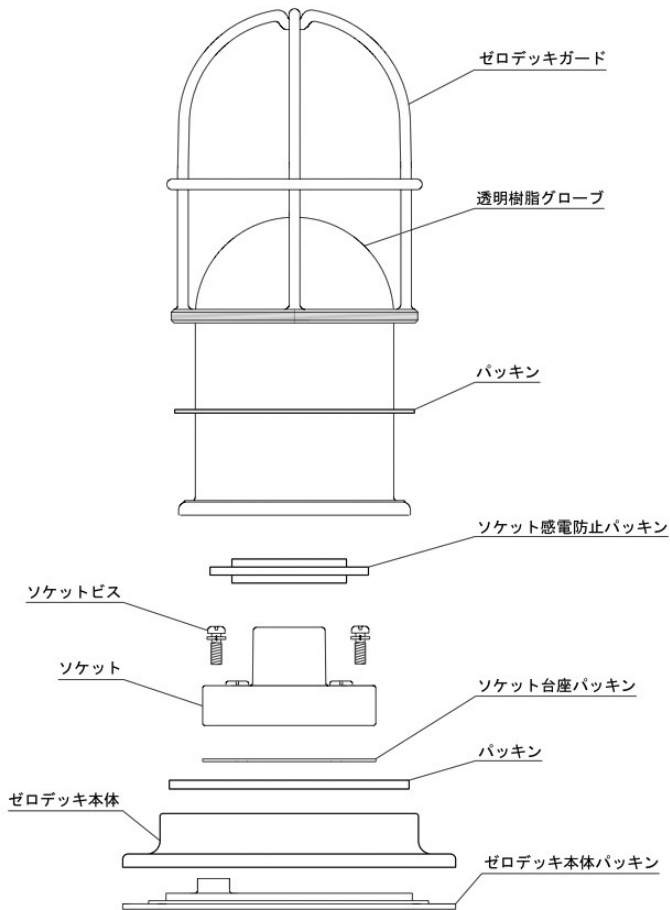

マリンランプ ゼロデッキライト

デッキライト 取扱説明書

はじめに

この度は、マリンランプ ゼロデッキライトをお買い上げいただき誠にありがとうございます。
商品到着後、すみやかに検品をお願い致します。本体に傷、付属品の不備などがございましたら
商品到着後10日以内にご連絡下さい。

デッキライト 各部名称