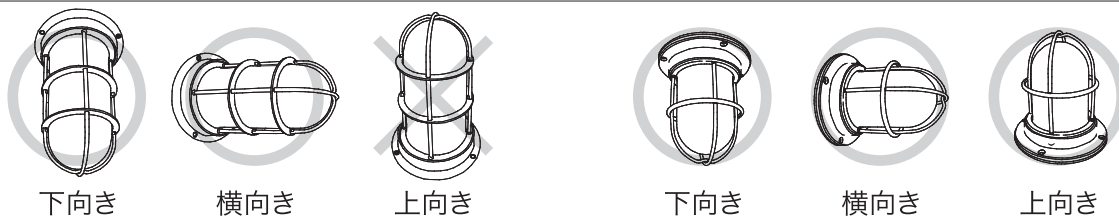

使用上のご注意 と保証期間に ついて

ランプ交換について

- ランプ交換は、電源を切り、ガードを反時計回りに廻してはずしてください。
- パッキンが密着して離れない場合もございますので、少し力を加えてガラスグローブを取り外してください。
- 器具が熱くないのを確認後、ランプ交換してください。
- 適合ランプは口金 E26、60W 以下の電球をご使用ください。
- 白熱球、蛍光球ともガラスグローブ内に収まるサイズなら使用可能です。

結露について

- ガラス内と外気の気温差により、結露が発生することがあります。
- 電源が入ってランプが点灯することにより、結露が消滅する場合は問題ありません。
- 湿気が多い環境や設置場所の部材が木素材などの水分を吸収しやすいもの場合は結露が非常に起こりやすくなりますので、電線引き込み口をコーキング処理してください。

保証期間

○保証期間は商品の **お買い上げ後 1 年間** となります。

デッキライトの上向き取付について

日頃は、弊社マリンランプをご愛顧頂き誠に有難うございます。

先回、マリンランプの取付方向のご案内にてご連絡させていただいておりますが、1号デッキライト・NEWデッキライト・デッキライトリフレクトの上向き取付に関し苦渋の決断となりますが弊社といたしまして制限をする形となりました。

もともと船舶に使用しております同デッキライトの正規取付方向は下向取付となります。上向き取付は本来の取付向きと逆方向となりますが、器具内の通電部磁気製ソケットの絶縁性が高い為、上向き取付で少頻度の結露に対しても安全の確保が可能のため現在まで対応してきた形となります。

一方近年、屋外でのマリンランプの使用におきまして同デッキライトを上向き取付にて水の流れ込みや湿気が払拭されない地面に設置され多量の結露が発生した事例や設置条件・場所などで同様な事例の報告もあるため同デッキライトでの上向き取付に関してどのような場所でも設置可能と言うのは改良を重ねてまいりましたがすでに機能的に限界と判断いたしました。供給電源の保護ブレーカーや器具内の通電部磁気製ソケットで安全は確保されているとは言えどもあまりにも危険と思われる施工を制限する必要があると総合的に判断させていただいた次第です。安全に未永くご愛用いただくためご理解の程、宜しくお願ひ申し上げます。

なお今後、上向き取付をご希望する場合は精密成型樹脂グローブを使用した密閉性が高いゼロデッキライトをご使用いただきたく合わせましてお願ひ申し上げます。

下向き

横向き

上向き

下向き

横向き

上向き

1号デッキライトゴールド/シルバー
NEWデッキライトゴールド/シルバー
デッキライトリフレクト

ゼロデッキライトゴールド/シルバー