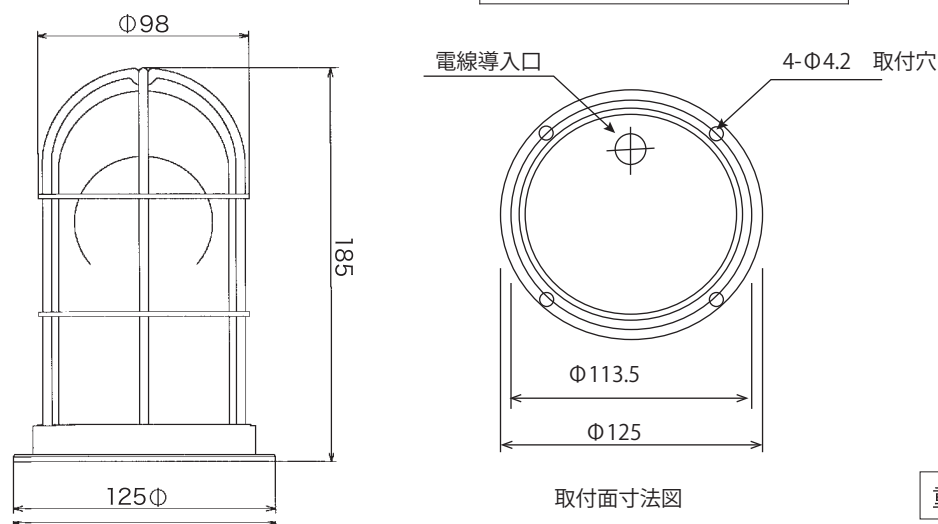

ゼロデッキライトゴールド/シルバー

マリンランプNEWデッキライト

デッキライト 取扱説明書

はじめに

この度は、マリンランプ デッキライトをお買い上げいただき誠にありがとうございます。
商品到着後、すみやかに検品をお願い致します。本体に傷、付属品の不備などがございましたら
商品到着後 10日以内にご連絡下さい。

デッキライト 各部名称

寸法図

重量	1.1kg
----	-------