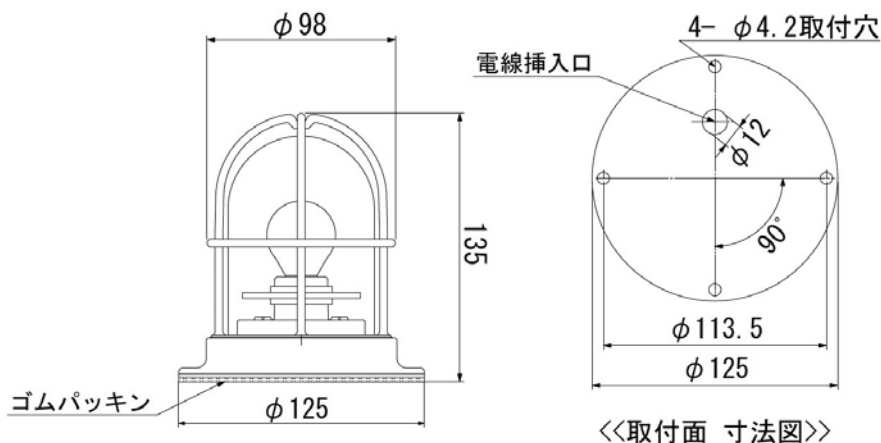

グローブ	透明樹脂グローブ
最大適合電球	25W
ソケット口金	E17
本体重量	0.96kg

取付配管図

- マリンランプの設置は電気工事士の資格を持った方にお願いしてください。
- 水がたまる場所、お風呂場など蒸気が充満する場所には設置できません。
- マリンランプはそのままお使いいただいても防水製品となっておりますが電気コードの引き込み穴を必ずコーキングで防水処理して下さい。
- 取付ビスは、市販のものをご使用ください。
- 横向きおよび上向きに設置する場合は、電線引込口をコーキング防水処理してください。
- アース（接地）工事の施行及びブレーカー等の保護回路を設けてください。