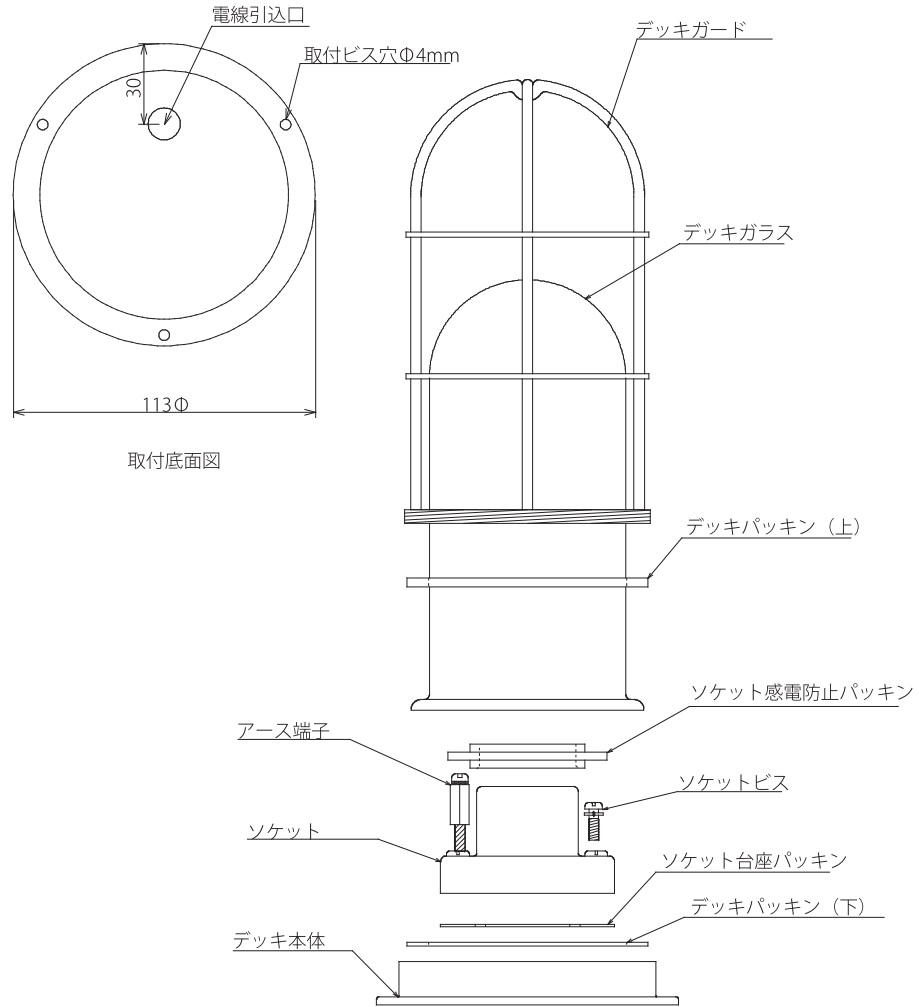

デッキライト 取扱説明書

はじめに

この度は、マリンランプ デッキライトをお買い上げいただき誠にありがとうございます。
商品到着後、すみやかに検品をお願い致します。本体に傷、付属品の不備などがございましたら
商品到着後10日以内にご連絡下さい。

デッキライト 各部名称

寸法図

《取付面寸法図》

重量	1.1kg
----	-------

取付配管図