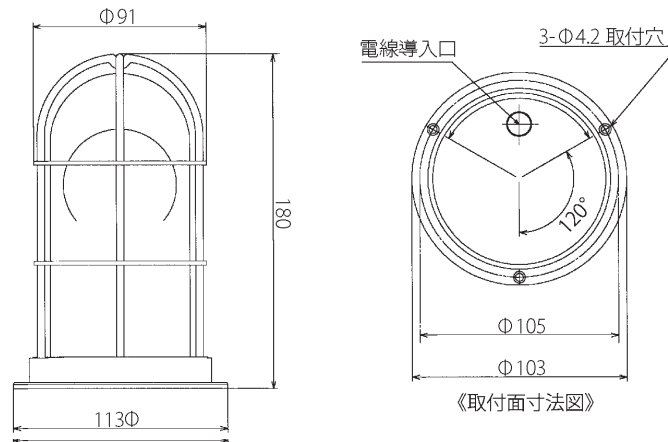

デッキライト 取扱説明書

はじめに

この度は、マリンランプ デッキライトをお買い上げいただき誠にありがとうございます。
商品到着後、すみやかに検品をお願い致します。本体に傷、付属品の不備などがございましたら
商品到着後10日以内にご連絡下さい。

デッキライト 各部名称

寸法図

《取付面寸法図》

重量	1.1kg
----	-------

取付配管図