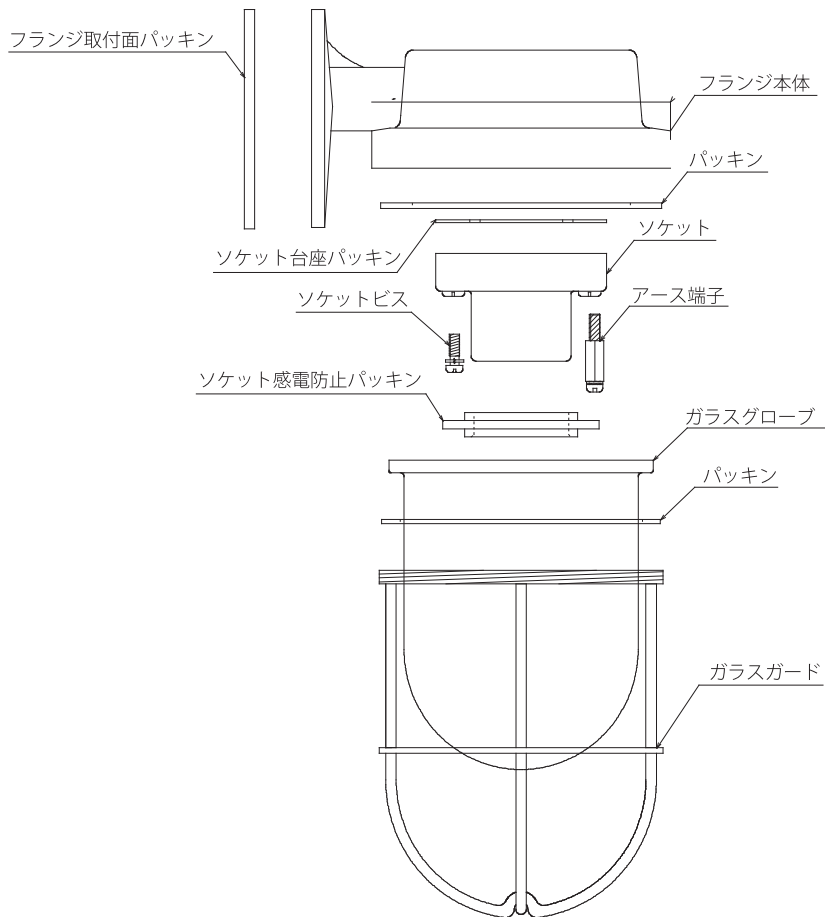

マリンランプ フランジライト

取扱説明書

はじめに

この度は、マリンランプ フランジライトをお買い上げいただき誠にありがとうございます。
商品到着後、すみやかに検品をお願い致します。本体に傷、付属品の不備などがございましたら
商品到着後10日以内にご連絡下さい。

フランジライト 各部名称

寸法図