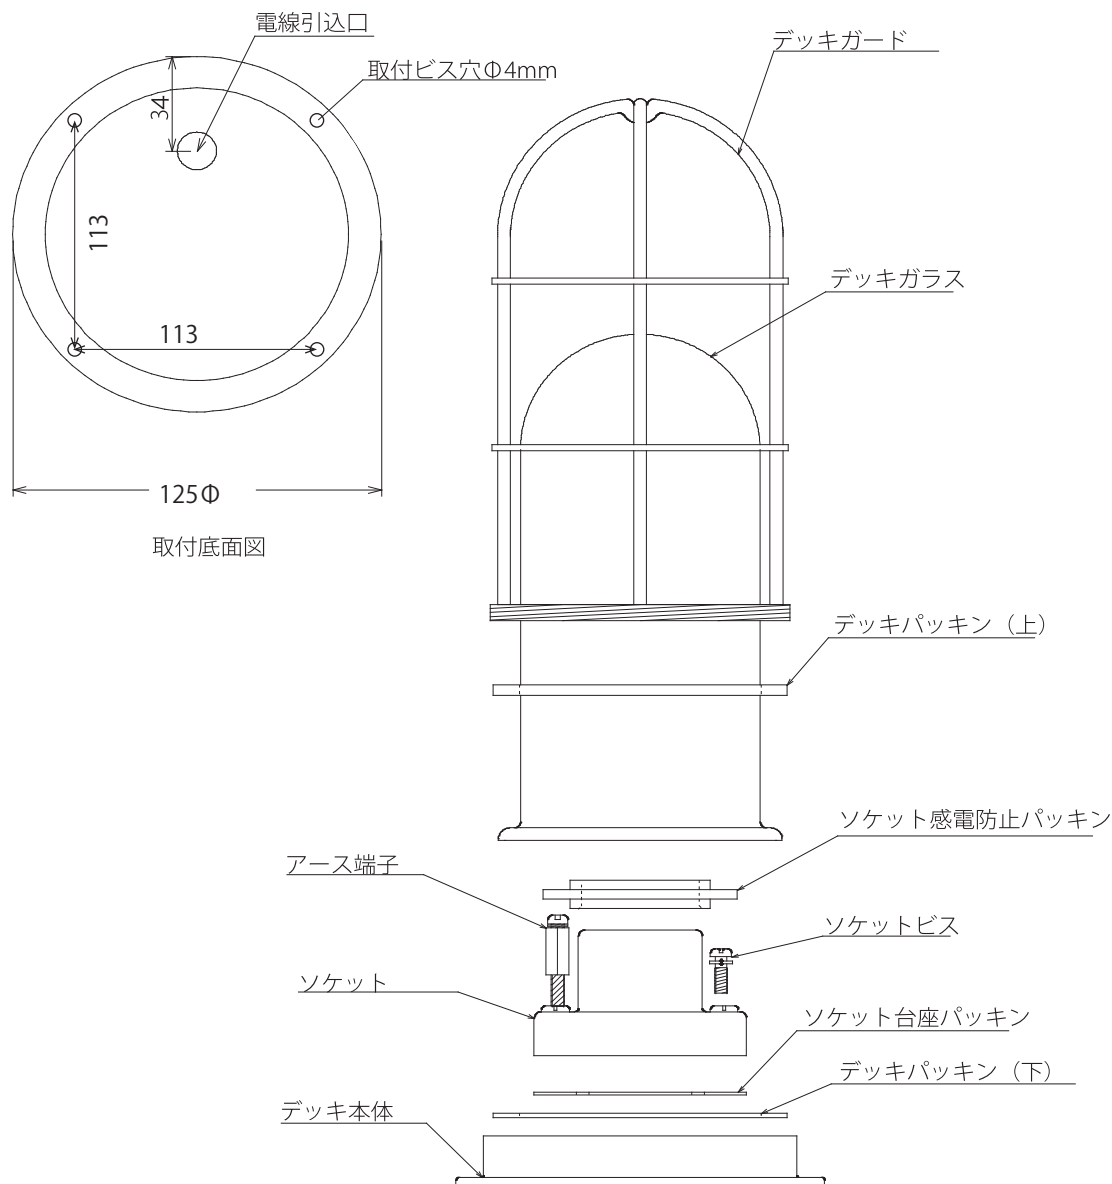

- 取付向き…標準では下向きに設置してください。
上向きに設置されますと水がたまる原因となりますのでやめてください。
- 取付ビスは付属しておりませんので、市販のものをご用意ください。
- マリンランプの設置は電気工事士の資格を持った方をお願いしてください。
- 水がたまる場所、お風呂場など蒸気が充満する場所には設置できません。
- マリンランプはそのままお使いいただいても防水製品となっておりますが電気コードの引き込み穴を必ずコーキングで防水処理して下さい。
- アース (接地) 工事の施行及びブレーカー等の保護回路を設けてください。

ゼロデッキライトゴールド/シルバー

マリンランプNEWデッキライト

デッキライト 取扱説明書

はじめに

この度は、マリンランプ デッキライトをお買い上げいただき誠にありがとうございます。
商品到着後、すみやかに検品をお願い致します。本体に傷、付属品の不備などがございましたら
商品到着後 10日以内にご連絡下さい。

デッキライト 各部名称

寸法図

重量	1.1kg
----	-------