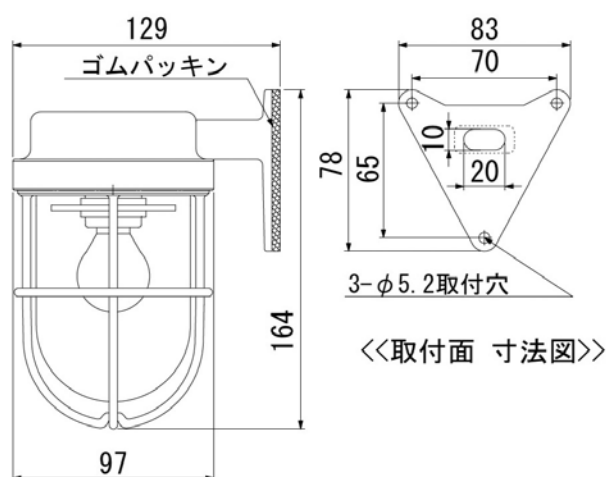

マリンランプ ゼロフランジライト

取扱説明書

はじめに

この度は、マリンランプ ゼロフランジライトをお買い上げいただき誠にありがとうございます。
商品到着後、すみやかに検品をお願い致します。本体に傷、付属品の不備などがございましたら
商品到着後10日以内にご連絡下さい。

フランジライト 各部名称

寸法図

グローブ	透明樹脂グローブ
最大適合電球	25W
ソケット口金	E17
本体重量	1.1kg

取付配管図

- 取付向き…標準では下向きに設置してください。
上向きに設置されますと水がたまる原因となりますのでやめてください。
- 取付ビスは付属しておりませんので、市販のものをご用意ください。
- マリンランプの設置は電気工事士の資格を持った方をお願いしてください。
- 水がたまる場所、お風呂場など蒸気が充満する場所には設置できません。
- マリンランプはそのままお使いいただいても防水製品となっておりますが電気コードの引き込み穴を必ずコーキングで防水処理して下さい。
- アース (接地) 工事の施行及びブレーカー等の保護回路を設けてください。