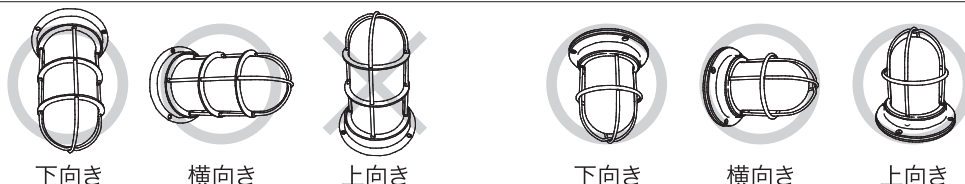

使用上のご注意 と保証期間に ついて

ランプ交換について

- ランプ交換は、電源を切り、ガードを反時計回りに廻してはずしてください。
- パッキンが密着して離れない場合もございますので、少し力を加えてガラスグローブを取り外してください。
- 器具が熱くないのを確認後、ランプ交換してください。
- 適合ランプは口金E26、60W以下の電球をご使用ください。
- 白熱球、蛍光球ともガラスグローブ内に収まるサイズなら使用可能です。

結露について

- ガラス内と外気の気温差により、結露が発生することがあります。
- 電源が入ってランプが点灯することにより、結露が消滅する場合は問題ありません。
- 湿気が多い環境や設置場所の部材が木素材などの水分を吸収しやすいもの場合は結露が非常に起こりやすくなりますので、電線引き込み口をコーキング処理してください。

保証期間

○保証期間は商品の **お買い上げ後 1年間** となります。

デッキライトの上向き取付について

日頃は、弊社マリンランプをご愛顧頂き誠に有難うございます。

先回、マリンランプの取付方向のご案内にてご連絡させていただいておりますが、1号デッキライト・NEWデッキライト・デッキライトリフレクトの上向き取付に関し苦渋の決断となりますが弊社といたしまして制限をする形となりました。

もともと船舶に使用しております同デッキライトの正規取付方向は下向取付となります。上向き取付は本来の取付向きと逆方向となりますが、器具内の通電部磁気製ソケットの絶縁性が高い為、上向き取付で少頻度の結露に対しても安全の確保が可能のため現在まで対応してきた形となります。

一方近年、屋外でのマリンランプの使用におきまして同デッキライトを上向き取付にて水の流れ込みや湿気が払拭されない地面に設置され多量の結露が発生した事例や設置条件・場所などで同様な事例の報告もあるため同デッキライトでの上向き取付に関してどのような場所でも設置可能と言うのは改良を重ねてまいりましたがすでに機能的に限界と判断いたしました。供給電源の保護ブレーカーや器具内の通電部磁気製ソケットで安全は確保されているとは言ってもあまりにも危険と思われる施工を制限する必要があると総合的に判断させていただいた次第です。安全に末永くご愛用いただくためご理解の程、宜しくお願ひ申し上げます。

なお今後、上向き取付をご希望する場合は精密成型樹脂グローブを使用した密閉性が高いゼロデッキライトをご使用いただきたくお願ひ申し上げます。

下向き

横向き

上向き

下向き

横向き

上向き

1号デッキライトゴールド/シルバー
NEWデッキライトゴールド/シルバー
デッキライトリフレクト

ゼロデッキライトゴールド/シルバー