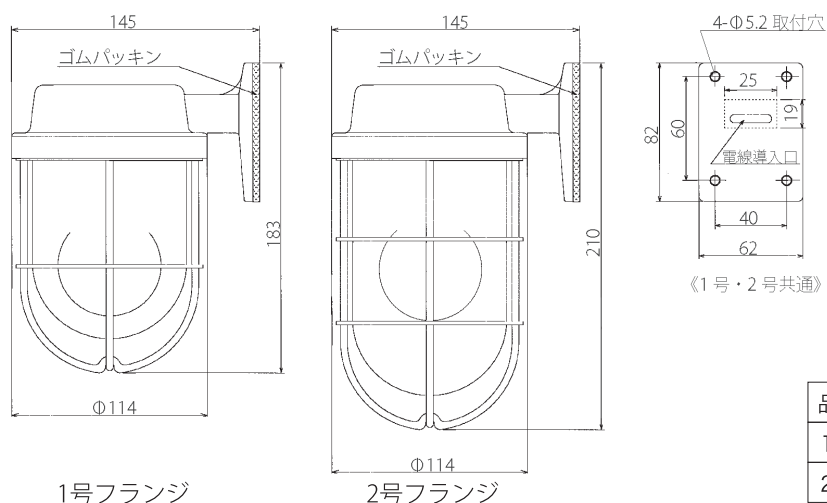

品名	重量
1号フランジ	1.5kg
2号フランジ	1.6kg

取付配管図

- 取付向き…標準では下向きに設置してください。
上向きに設置されますと水がたまる原因となりますのでやめてください。
- 取付ビス、電球は付属しておりませんので、市販のものをご用意ください。
- マリンランプの設置は電気工事士の資格を持った方にお願いしてください。
- 水がたまる場所、お風呂場など蒸気が充満する場所には設置できません。
- マリンランプはそのままお使いいただいても防水製品となっておりますが電気コードの引き込み穴を必ずコーキングで防水処理して下さい。
- アース (接地) 工事の施行及びブレーカー等の保護回路を設けてください。