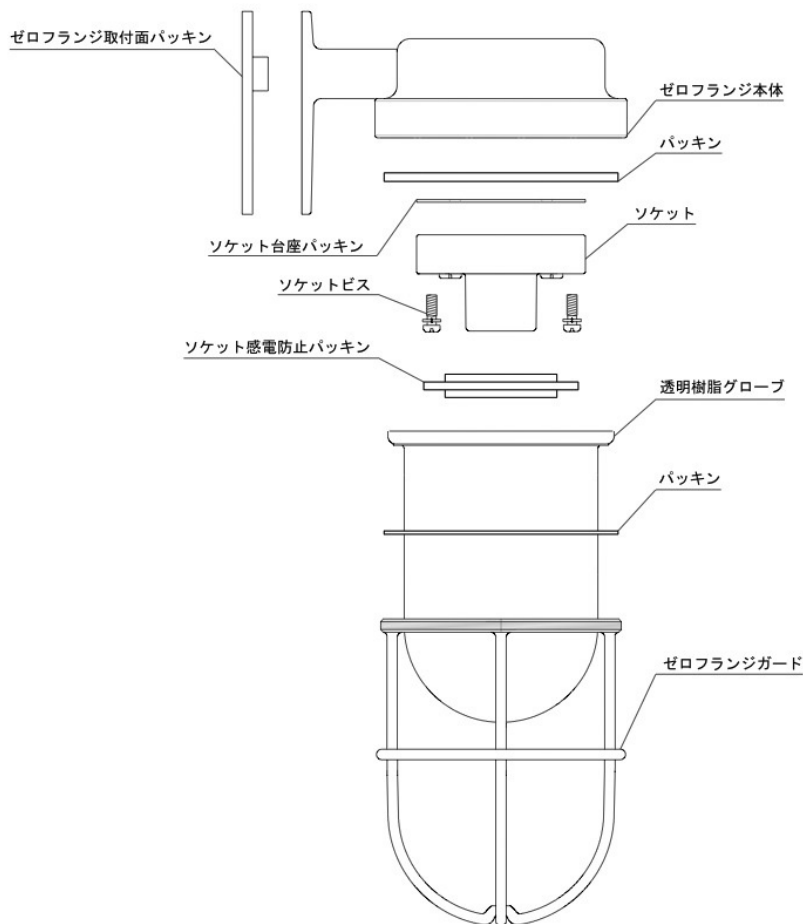

マリンランプ ゼロフランジライト

取扱説明書

はじめに

この度は、マリンランプ ゼロフランジライトをお買い上げいただき誠にありがとうございます。
商品到着後、すみやかに検品をお願い致します。本体に傷、付属品の不備などがございましたら
商品到着後10日以内にご連絡下さい。

フランジライト 各部名称

寸法図

グローブ	透明樹脂グローブ
最大適合電球	25W
ソケット口金	E17
本体重量	1.1kg

取付配管図

- 取付向き…標準では下向きに設置してください。
上向きに設置されますと水がたまる原因となりますのでやめてください。
- 取付ビスは付属しておりませんので、市販のものをご用意ください。
- マリンランプの設置は電気工事士の資格を持った方をお願いしてください。
- 水がたまる場所、お風呂場など蒸気が充満する場所には設置できません。
- マリンランプはそのままお使いいただいても防水製品となっておりますが電気コードの引き込み穴を必ずコーキングで防水処理して下さい。
- アース (接地) 工事の施行及びブレーカー等の保護回路を設けてください。